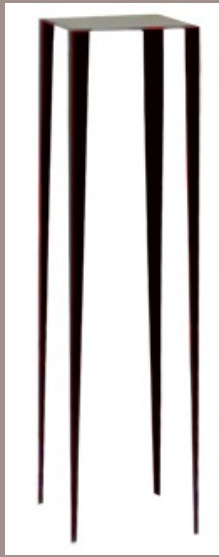

Sellettes Sans tiroir
disponibles
en inox brossé
& inox poli miroir