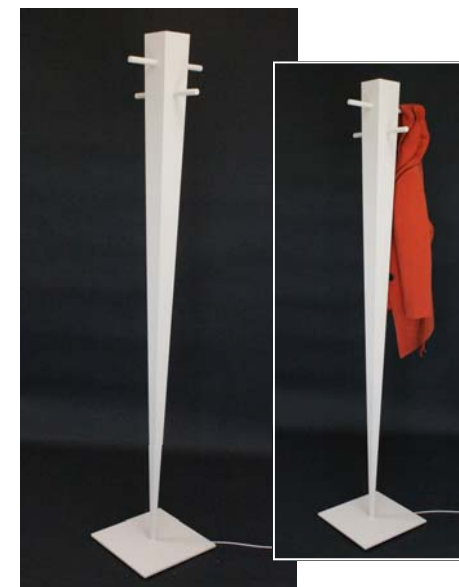

Porte Manteaux FIRMIN Sans Eclairage

- Structure métal
- Finition époxy grainé

Ht 170 cm Dim. Base 35X35 cm

	Réf. PMFI70OR
	Réf. PMFI70RO
	Réf. PMFI70PR
	Réf. PMFI70WE
	Réf. PMFI70NO
	Réf. PMFI70AN
	Réf. PMFI70AR
	Réf. PMFI70BL
	Réf. PMFI70NA
	Réf. PMFI70NW
	Réf. PMFI70CO
	Réf. PMFI70IV
	Réf. PMFI70TA